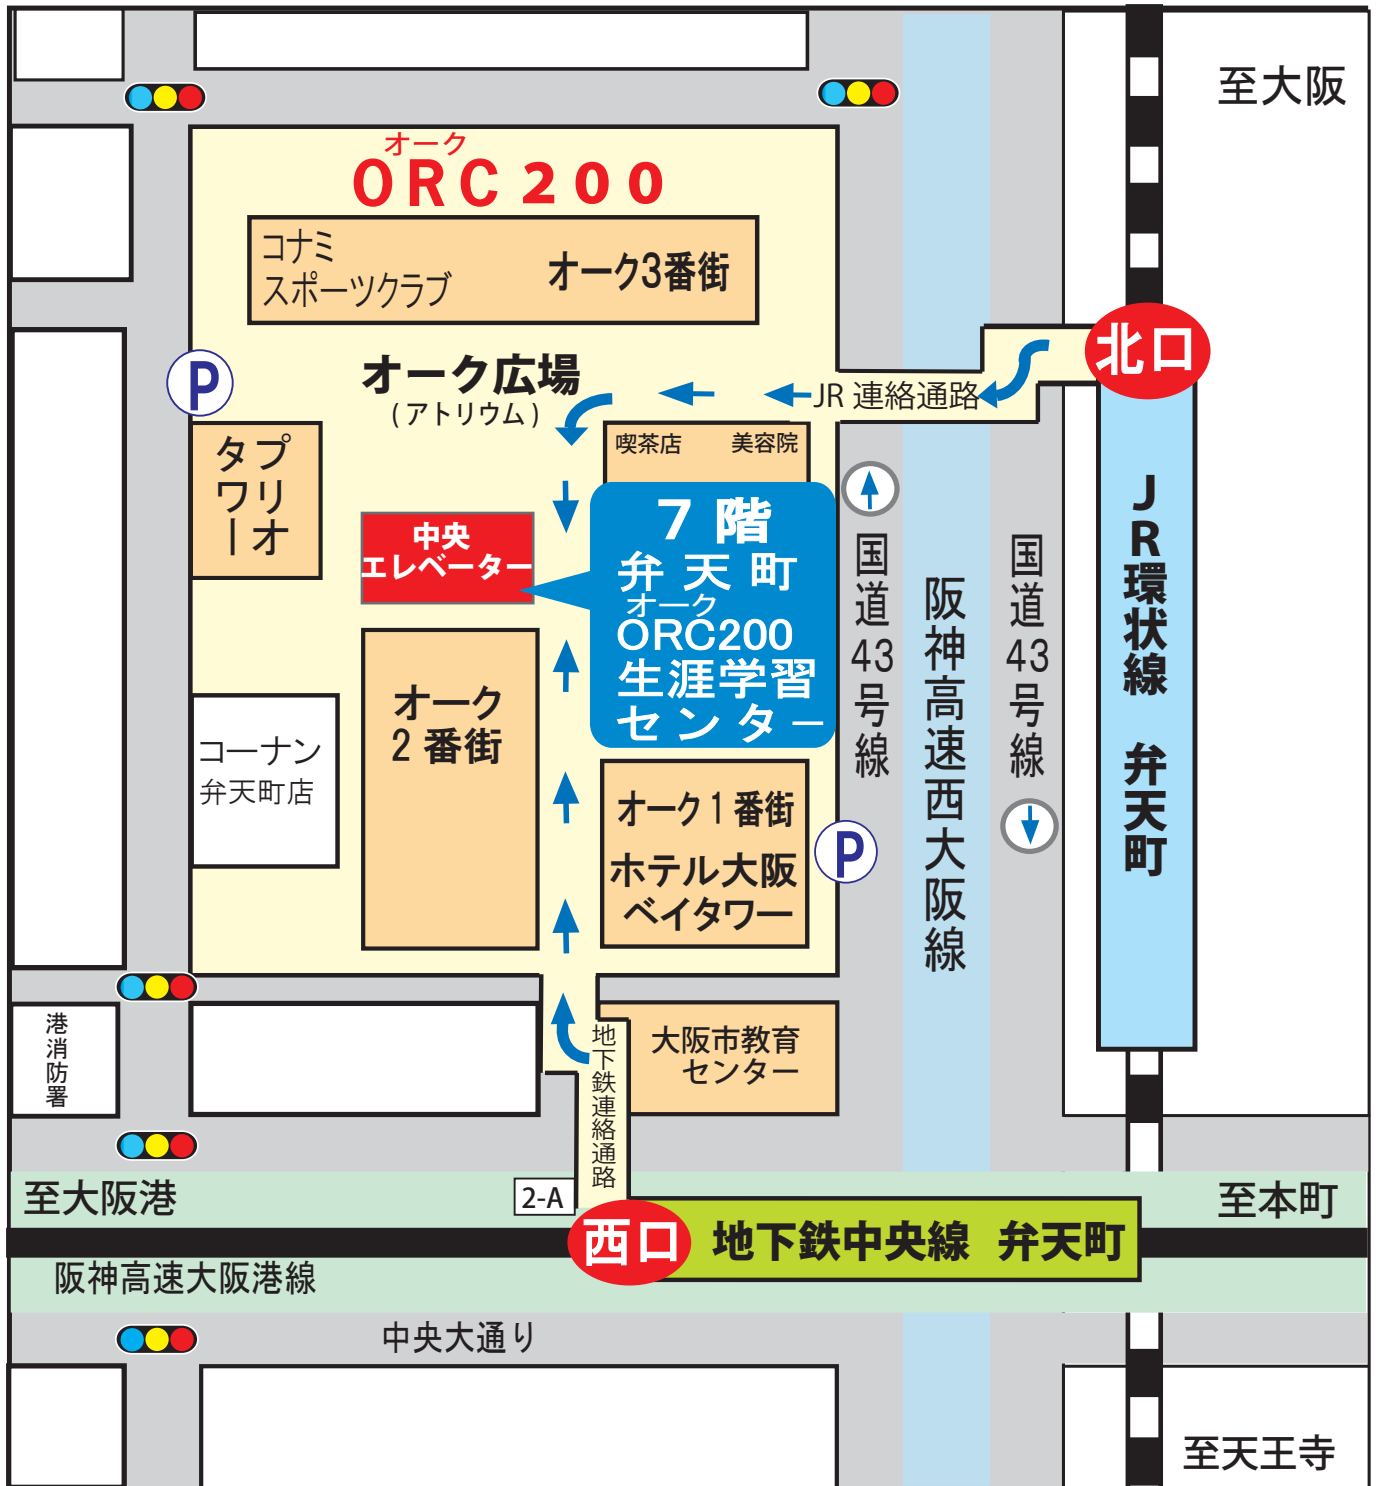

# [周辺地図]

## オーク 弁天町 ORC200 生涯学習センター

所在地：大阪市港区弁天 1-2-2-700（オーク 2 番街 7 階）  
TEL：06-6577-1410

- 地下鉄中央線「弁天町」駅西口②A出口から、またはJR環状線「弁天町」駅北口改札から、ともにORC(オーク)200への連絡通路を通り、オーク広場南にある中央エレベーターで7階へ(約200m)